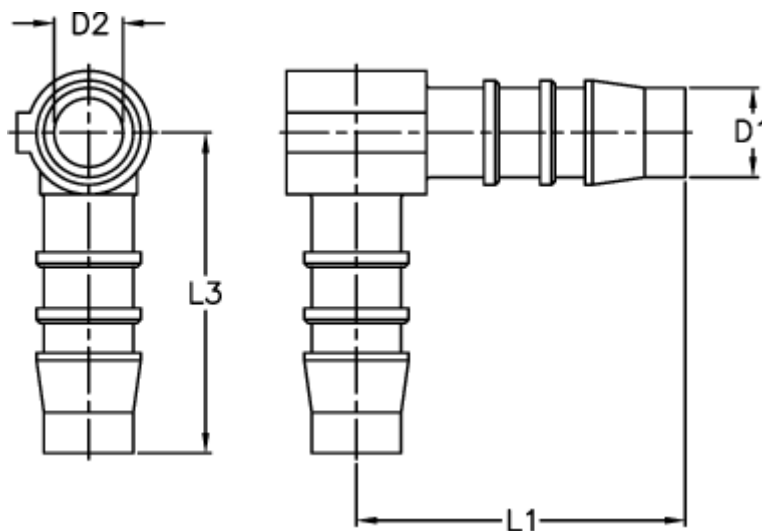

Varenummer: 027628900015

Beskrivelse: Norma slangestuds WS 15

## Mål

D1 = 15

D2 = 11.0

L1 = 40.0

L3 = 43.5